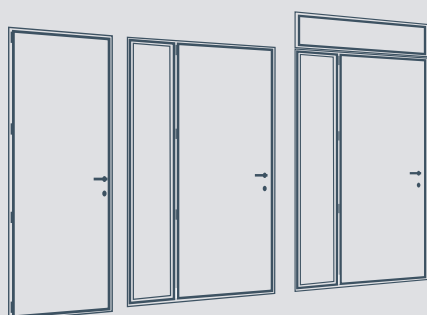

ref.: BT5

ref.: BT6

MAN-1
Acabamento plano. Cor
branca

MAN-1
Acabamento plano. Cor
preta

MAN-1
Acabamento plano. Cor
aço

A SUA PORTA À MEDIDA.
ENTRE OS MÁXIMOS E
MÍNIMOS SEGUINTE

1 FOLHA

Abertura para o interior
Mais combinações com marcos fixos acentes