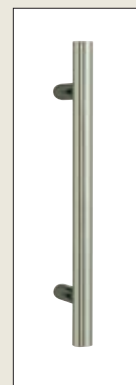

## + DISEÑO

- Tiradores y manillas

ref.: BT4

ref.: BT5

ref.: BT6

**MAN-1**  
Acabado plana  
Color blanco

**MAN-1**  
Acabado plana  
Color negro

**MAN-1**  
Acabado plana  
Color acero

**MAN-2**  
Acabado redondeada  
Color acero