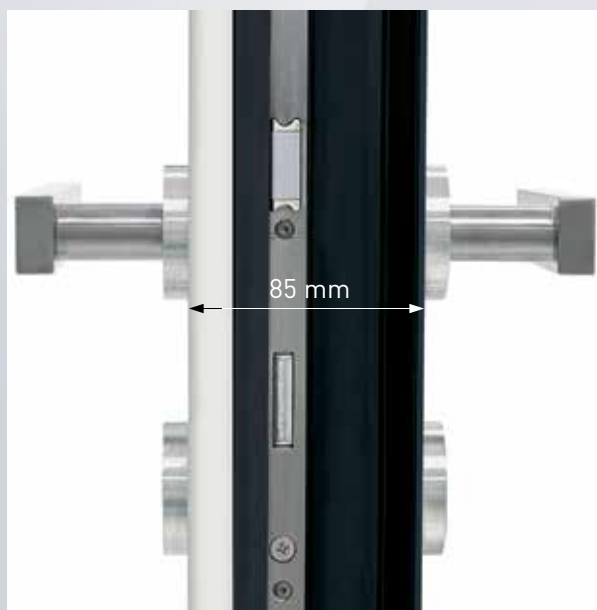

Acabamento exterior em cerâmica (efeito madeira, cimento ou óxido) com manipulós à escolha.

A folha monopainel de 85 mm da coleção SURFACE proporciona um rendimento térmico superior ao mesmo tempo que reforça a solidez e a resistência da porta.