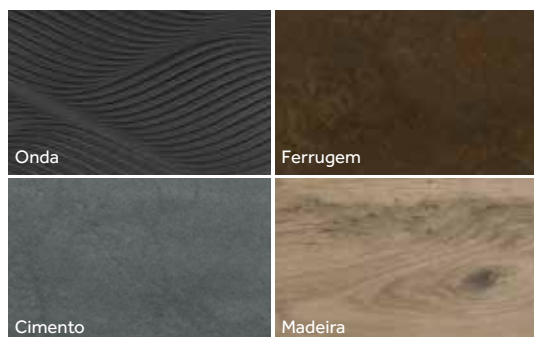

QUATUOR

QUATRO ACABAMENTOS EXTERIORES

SAHARA
Acabamento
cerâmica efeito
Madeira

NUBIE
Acabamento
Onda

MOJAVE
Acabamento
cerâmica efeito
Cimento

TÉNÉRÉ
Acabamento
cerâmica efeito
Ferrugem

APOGÉE

MÉRIDIEN