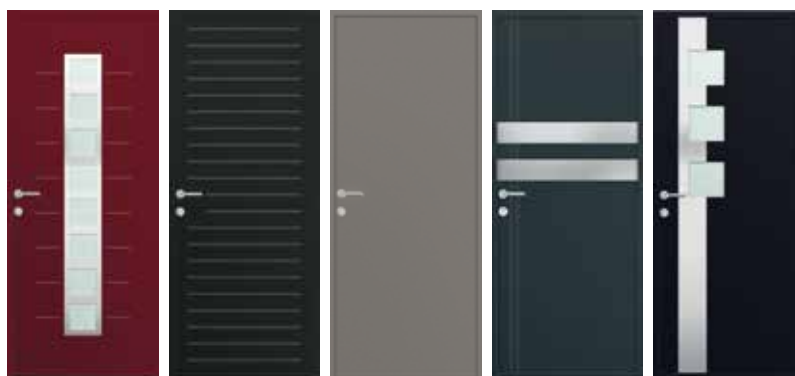

TOTEM

BRUME

ORIGINE

ÉQUILIBRE

MÉTROPOLIS