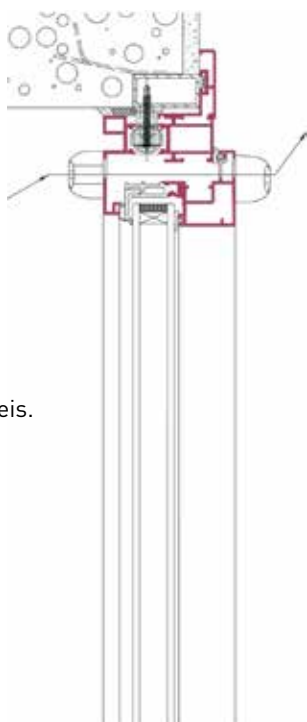

Arejador em praticável