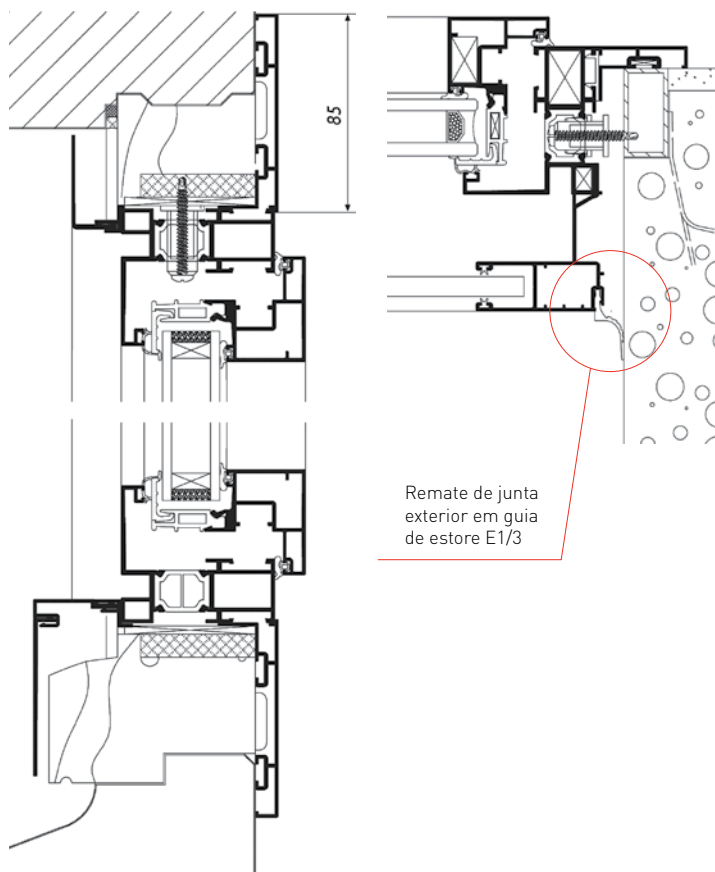

REABILITAÇÃO K-LINE

• Poupança de energia • Conforto térmico e acústico

FICHA TÉCNICA

- Vedação tapa-juntas de 40, 60 ou 85 m.
- Remates exteriores e peitoril de apoio exterior com clipe.
- Grande rigidez de caixilho = máxima facilidade de instalação.
- Remates exteriores termolacados como a carpintaria.
- Grelha de ventilação (arejadores).
- Monobloc K-Line: elétrico ou manual.
- Possibilidade de incluir ScreenBlock.

ABERTURA DE ESTORE K-LINE

• Alto rendimento térmico • Disponível em toda a gama K•LINE

FICHA TÉCNICA

- Guias de alumínio K-Line termolacadas como a carpintaria, com juntas acústicas.
- Abertura de estore formado por papel de alumínio recheado com poliestireno extrudido.
- Peitoril de apoio como barreira à água, colocado depois da instalação do chassi.
- Tampa da abertura de estore com isolamento térmico de $1,1 \text{ W/m}^2\cdot\text{K}$