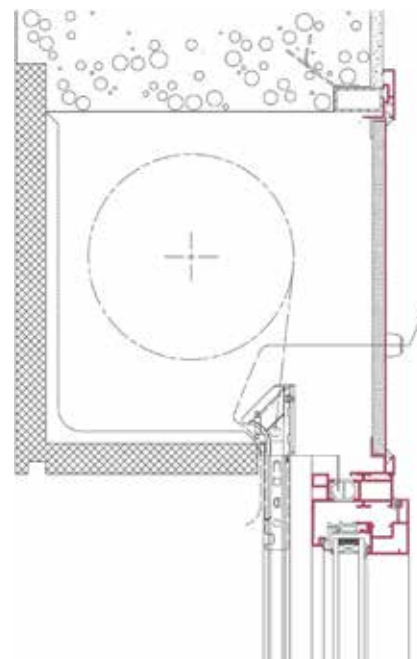

Arejador em abertura de estore

Consulte todas as secções na ficha do produto do nosso site www.ventanaskline.com (PROFISSIONAIS)