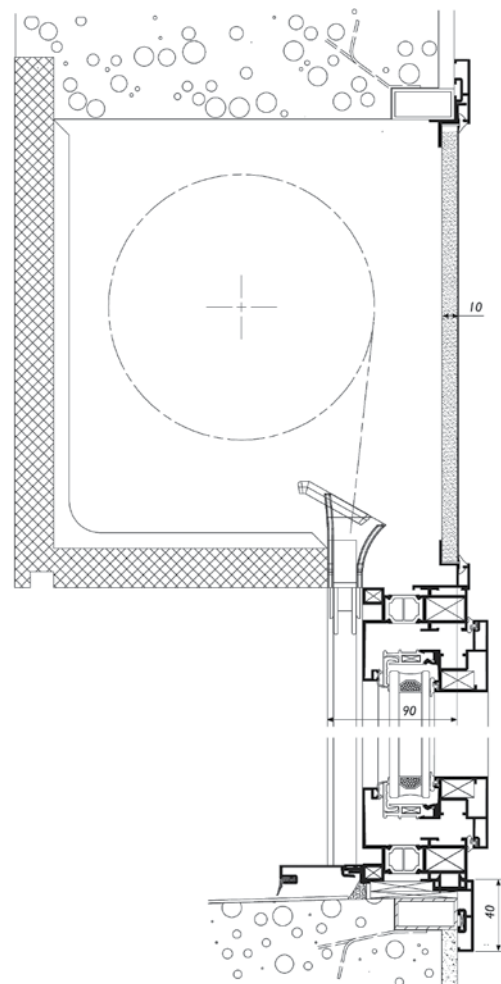

REABILITAÇÃO K-LINE

• Poupança de energia • Conforto térmico e acústico

FICHA TÉCNICA

- Vedação tapa-juntas de 40, 60 ou 85 m.
- Remates exteriores e peitoril de apoio exterior com clipe.
- Grande rigidez de caixilho = máxima facilidade de instalação.
- Remates exteriores termolacados como a carpintaria.
- Grelha de ventilação (arejadores).
- Monobloc K-Line: elétrico ou manual.
- Possibilidade de incluir ScreenBlock.

Grelha acústica - Preto
(caudal 22 ou 30 m³/h)

Arejador em praticável

Arejador em monobloc

Arejador numa porta de varanda de correr

Arejador em abertura de estore

Consulte todas as secções na ficha do produto do nosso site www.ventanaskline.com (PROFISSIONAIS)

ABERTURA DE ESTORE K-LINE

• Alto rendimento térmico • Disponível em toda a gama K•LINE

FICHA TÉCNICA

- Guias de alumínio K-Line termolacadas como a carpintaria, com juntas acústicas.
- Abertura de estore formado por papel de alumínio recheado com poliestireno extrudido.
- Peitoril de apoio como barreira à água, colocado depois da instalação do chassi.
- Tampa da abertura de estore com isolamento térmico de $1,1 \text{ W/m}^2\cdot\text{K}$