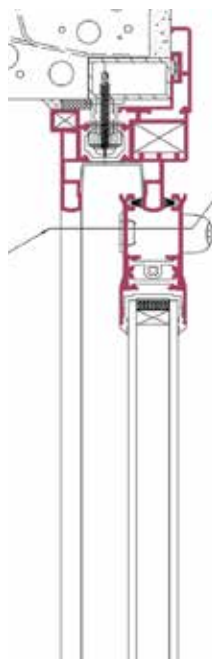

Arejador numa porta de varanda de correr