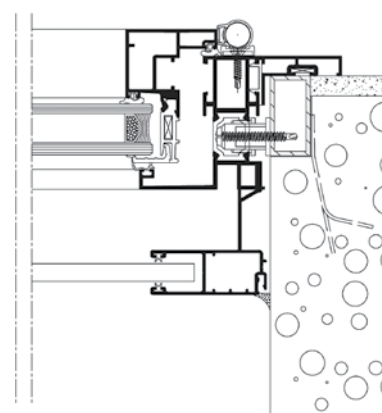

Abertura de estore em janela praticável