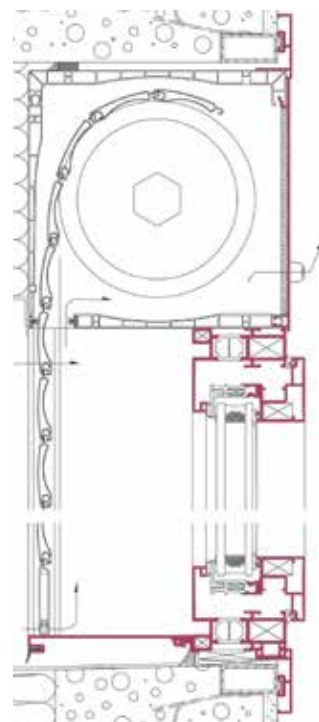

Arejador em monobloc